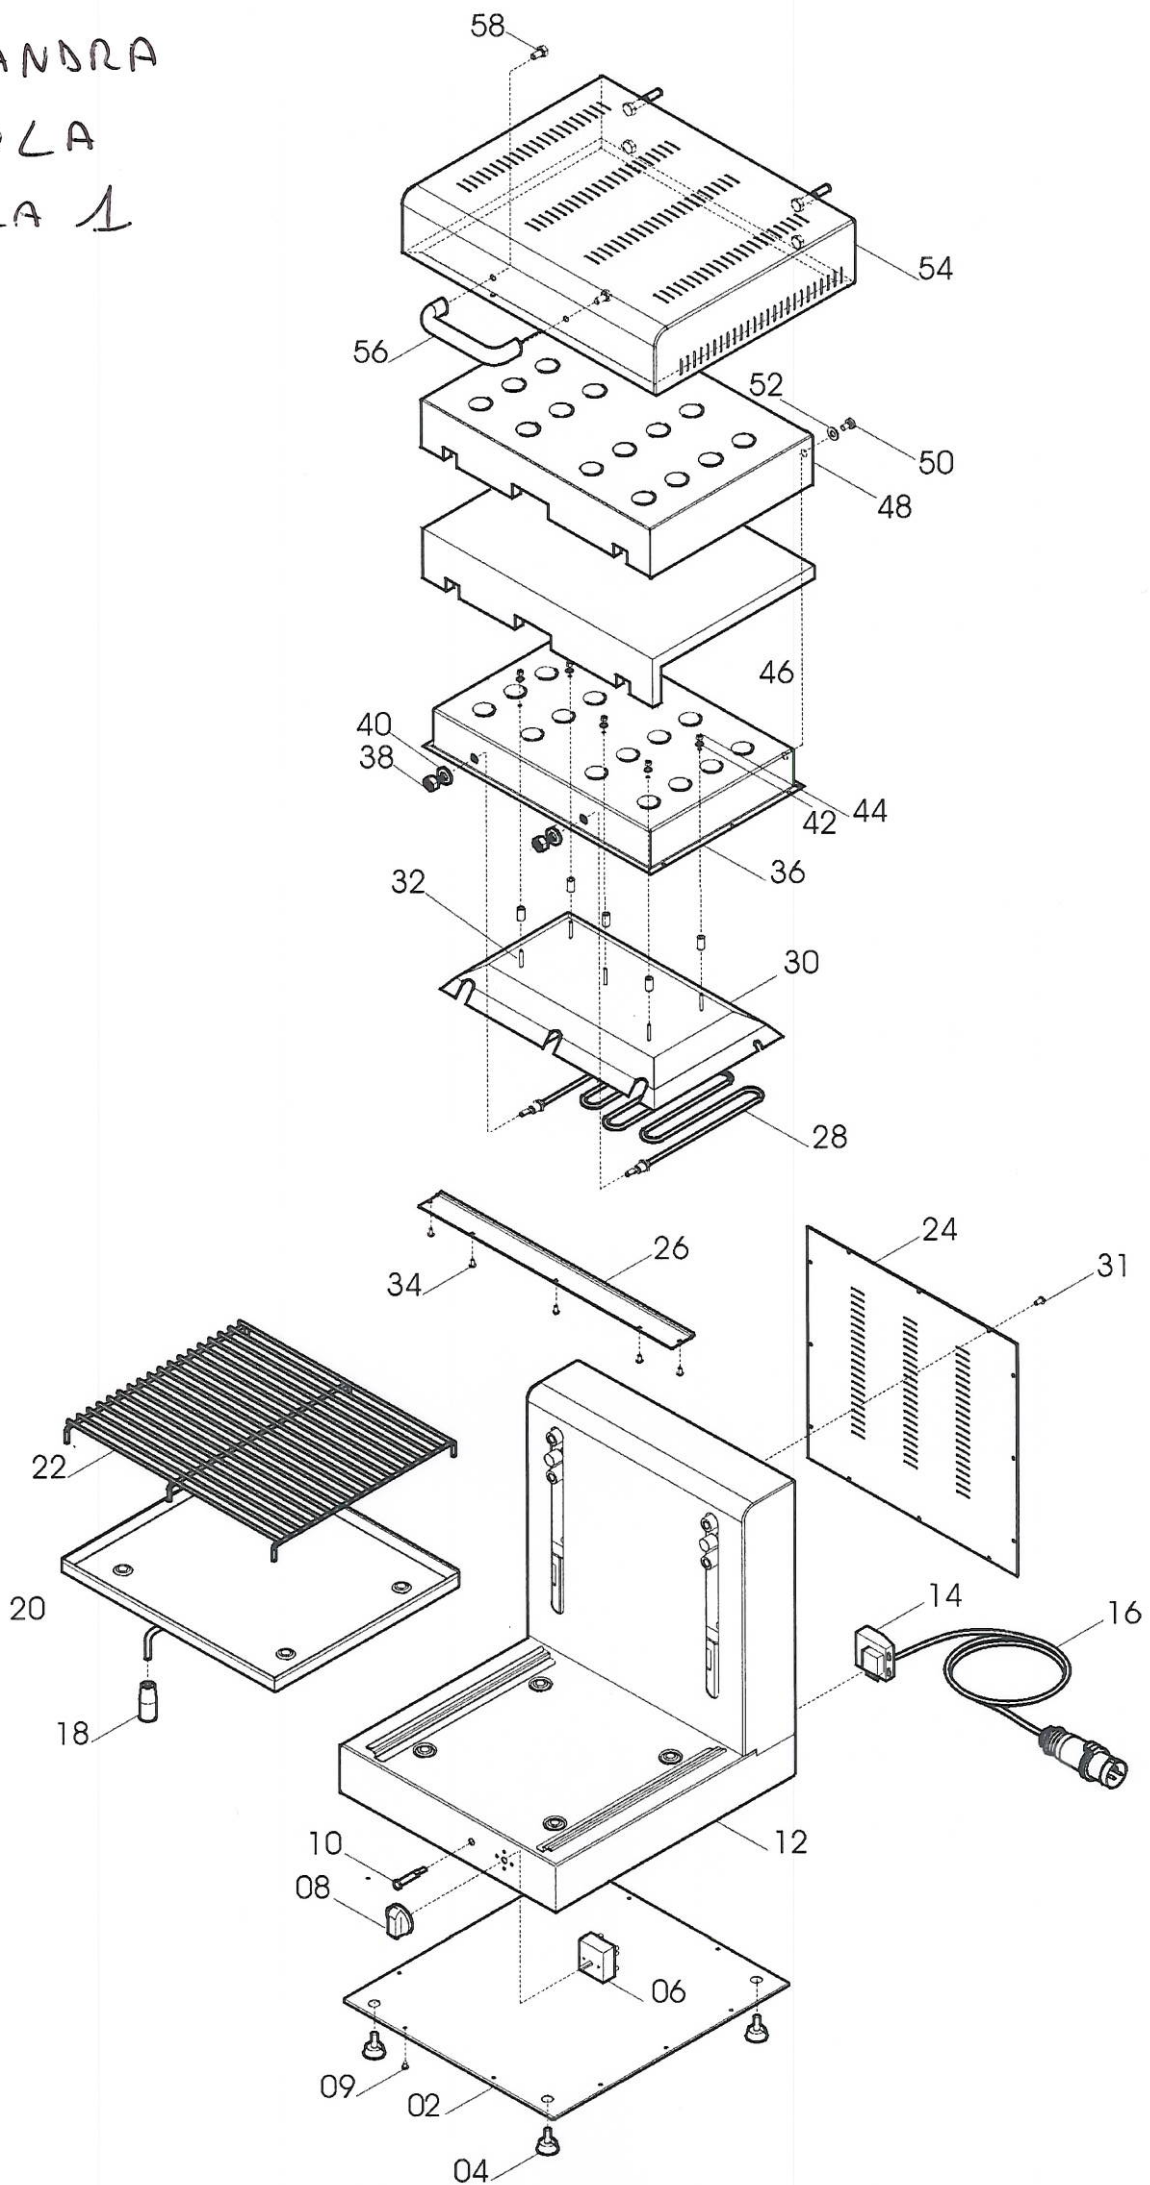

SALAMANDRA
PICCOLA
TAVOLA 1

TAUOLA 2

SIRMAN SPA

Numero *Tavola 1/2*
Tavola :
Nome
Tavola : *PRO 1/2 G CE Tav.1/1*

Riferimento	Nome prodotto	Codice
02	COPERT.FONDO SALAMANDRA PRO 1/2 G	IB2486230
04	PIEDINO REGOLABILE	IB4356005
06	REGOLAT.DI ENERGIA SALAMAND.PRO G	IB5256500
08	MANOP.X REG.DI ENERG.SALAM.PRO G	IB4206412
09	VITE AUT TC CROCE INOX 4,2X9,5	IB77VCR4.2X9.5
10	LAMPADA SPIA	IB5846400
12	CARCASSA SALAMANDRA PRO 1/2 G	IB2486205
14	MORSETTIERA KADO SALAMANDRA PRO G	IB5906420
16	ASS.CAVO ALIM.MN SALAMANDRA PRO G	IB5940420
18	MANOP. VASS.RACC.SUGO SALAM.PRO G	IB4206430
20	VASCHET.RACC.SUGO SALAM.PRO 1/2 G	IB2486231
22	GRIGLIA CROMATA PER SALAM.PRO 1/2 G	IB3046310
24	COP.POSTER. SALAMANDRA PRO 1/2 G	IB2486232
26	PIASTR.VANO ELETT.SALAM.PRO 1/2 G	IB2486233

28	RESISTENZA 1700W X SALAMANDRA	IB52565010
30	RIFLETTENTE PER SALAM.PRO 1/2 G	IB2486234
31	VITE TC BOMBAT.CROCE INOX M 4 X 10	IB77VBCR04X10
32	DISTANZ.RIFL.PER SALAM.PRO G	IB2100200
34	VITE TC BOMBAT.CROCE INOX M 4 X 10	IB77VBCR04X10
36	STRUT.PORTA RESIS.SALAM.PRO 1/2 G	IB2486235
38	DADO ZIN. 12 X 1.5 MEDIO	IB76D12X1.5M
40	RONDELLA ZIN. 12	IB76R12
42	RONDELL.INOX D 04	IB77R04
44	DADO INOX MEDIO M 4	IB77D04M
46	FOGLIO FIBRA VETRO SALAM.PRO 1/2 G	IB6206441
48	SCAT. LANA VETRO SALAM.PRO 1/2 G	IB2486236
50	VITE TC CROCE ZINC.M 4 X 8	IB76VCR04X08
54	COPERCHI SALAMANDRA PRO 1/2 G	IB2486237
56	MANIGLIA X SALAMANDRA MOB. M 8	IB4200910
58	VITE TE INOX M 8 X 16	IB77VE08X16

**Numero
Tavola :** *Tavola 2/2*

**Nome
Tavola :** *PRO 1/2 G CE Tav.2/2*

Riferimento	Nome prodotto	Codice
100	CATENA 3/8 SALAM.PRO G	IB7016210
102	PESO X SALAM. PRO 1/2 G	IB2486870
104	GUIDA SX PER PESO SALAM.PRO 1/1 G	IB2486207
105	GUIDA DX PER PESO SALAM.PRO 1/1 G	IB2486208
110	VITE TE INCASS.ZINC.M 4 X 6	IB76VEI04X06
112	VITE TE INOX M 8 X 16	IB77VE08X16
114	RONDELL.INOX D 08	IB77R08