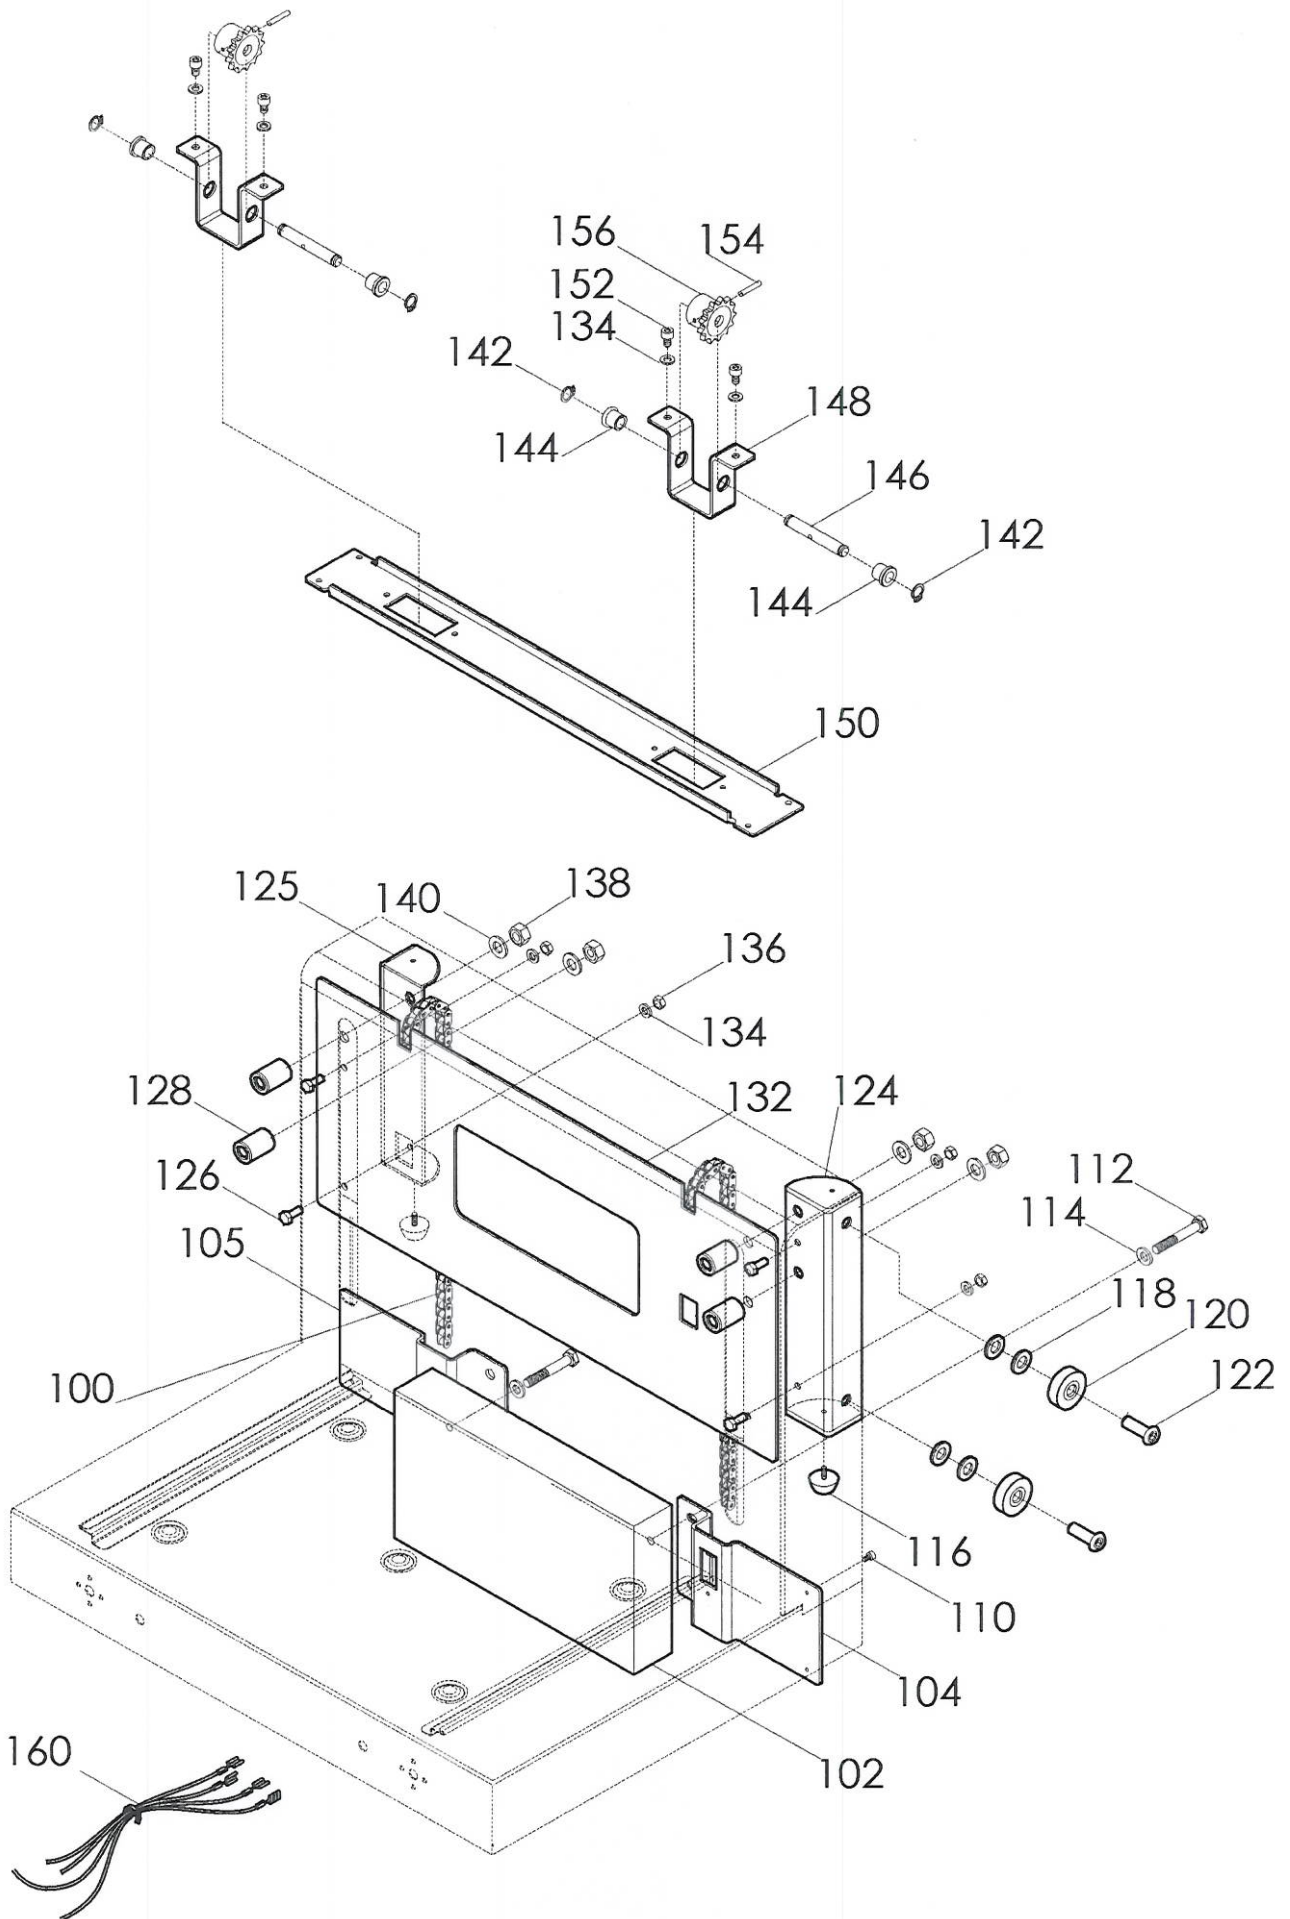

SALAMANDRA
PICCOLA
TAVOLA 1

TAUOLA 2

SIRMAN SPA

Numero *Tavola 1/2*
Tavola :
Nome
Tavola : *PRO 1/2 G CE Tav.1/1*

Riferimento	Nome prodotto	Codice
02	COPERT.FONDO SALAMANDRA PRO 1/2 G	IB2486230
04	PIEDINO REGOLABILE	IB4356005
06	REGOLAT.DI ENERGIA SALAMAND.PRO G	IB5256500
08	MANOP.X REG.DI ENERG.SALAM.PRO G	IB4206412
09	VITE AUT TC CROCE INOX 4,2X9,5	IB77VCR4.2X9.5
10	LAMPADA SPIA	IB5846400
12	CARCASSA SALAMANDRA PRO 1/2 G	IB2486205
14	MORSETTIERA KADO SALAMANDRA PRO G	IB5906420
16	ASS.CAVO ALIM.MN SALAMANDRA PRO G	IB5940420
18	MANOP. VASS.RACC.SUGO SALAM.PRO G	IB4206430
20	VASCHET.RACC.SUGO SALAM.PRO 1/2 G	IB2486231
22	GRIGLIA CROMATA PER SALAM.PRO 1/2 G	IB3046310
24	COP.POSTER. SALAMANDRA PRO 1/2 G	IB2486232
26	PIASTR.VANO ELETT.SALAM.PRO 1/2 G	IB2486233

28	RESISTENZA 1700W X SALAMANDRA	IB52565010
30	RIFLETTENTE PER SALAM.PRO 1/2 G	IB2486234
31	VITE TC BOMBAT.CROCE INOX M 4 X 10	IB77VBCR04X10
32	DISTANZ.RIFL.PER SALAM.PRO G	IB2100200
34	VITE TC BOMBAT.CROCE INOX M 4 X 10	IB77VBCR04X10
36	STRUT.PORTA RESIS.SALAM.PRO 1/2 G	IB2486235
38	DADO ZIN. 12 X 1.5 MEDIO	IB76D12X1.5M
40	RONDELLA ZIN. 12	IB76R12
42	RONDELL.INOX D 04	IB77R04
44	DADO INOX MEDIO M 4	IB77D04M
46	FOGLIO FIBRA VETRO SALAM.PRO 1/2 G	IB6206441
48	SCAT. LANA VETRO SALAM.PRO 1/2 G	IB2486236
50	VITE TC CROCE ZINC.M 4 X 8	IB76VCR04X08
54	COPERCHI SALAMANDRA PRO 1/2 G	IB2486237
56	MANIGLIA X SALAMANDRA MOB. M 8	IB4200910
58	VITE TE INOX M 8 X 16	IB77VE08X16

**Numero
Tavola :** *Tavola 2/2*

**Nome
Tavola :** *PRO 1/2 G CE Tav.2/2*

Riferimento	Nome prodotto	Codice
100	CATENA 3/8 SALAM.PRO G	IB7016210
102	PESO X SALAM. PRO 1/2 G	IB2486870
104	GUIDA SX PER PESO SALAM.PRO 1/1 G	IB2486207
105	GUIDA DX PER PESO SALAM.PRO 1/1 G	IB2486208
110	VITE TE INCASS.ZINC.M 4 X 6	IB76VEI04X06
112	VITE TE INOX M 8 X 16	IB77VE08X16
114	RONDELL.INOX D 08	IB77R08